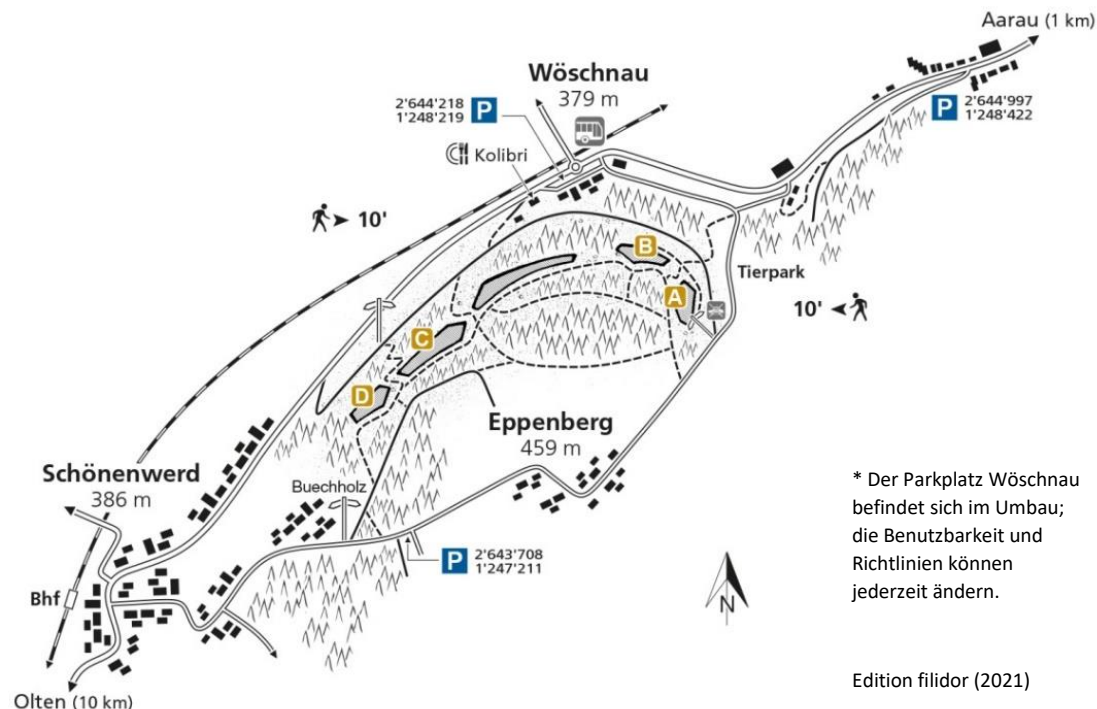

Eppenberg: Fahrverbot zum Sektor Roggehusersteinbruch

Das Befahren des Waldweges ab Eppenbergstrasse (dreiteilige Verbotstafel) zum Sektor A Roggehusersteinbruch mit Motorfahrzeugen (Motorwagen, Motorräder und Motorfahrräder) ist verboten.

Benutzbare Parkplätze sind:

- Roggenhausen (Wildpark), gebührenpflichtig
- Wöschnau*
- Eppenberg beim Waldhaus

Fussabdruck

Mit deinem rücksichts- und respektvollen Umgang in der Natur leistet du einen grossen Beitrag, dass wir auch in Zukunft die einmaligen Naturerlebnisse geniessen können.